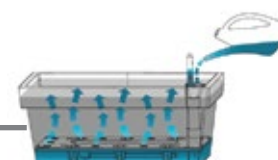

RATO CASE SYS

3 ΜΕΓΕΘΗ

ΚΩΔΙΚΟΣ	M.X	ΔΙΑΣΤΑΣΕΙΣ (cm)	ΚΙΒ.	
16-8-500	DRTC500	246 70	51.4x19.2x18.6	1/6
16-8-600	DRTC600	2414 40	60x25x24	1/3
16-8-800	DRTC800	2440 10	80x33x32	1/3

RATOLLA CASE PW

3 ΜΕΓΕΘΗ

ΚΩΔΙΚΟΣ	M.X	ΔΙΑΣΤΑΣΕΙΣ (cm)	ΚΙΒ.	
15-12-400	DRL400PW	244 60	38.6x15.4x14.2	1/5
15-12-500	DRL500PW	246 20	49.2x17.2x17.4	1/5
15-12-600	DRL600PW	246 80	59x15.4x14.2	1/5

RATO CASE H SYS

2 ΜΕΓΕΘΗ

ΚΩΔΙΚΟΣ	M.X	ΔΙΑΣΤΑΣΕΙΣ (cm)	ΚΙΒ.	
16-7-600	DRTC600H	2419 80	60x25x46	1/3
16-7-800	DRTC800H	2449 30	80x33x62	1/3