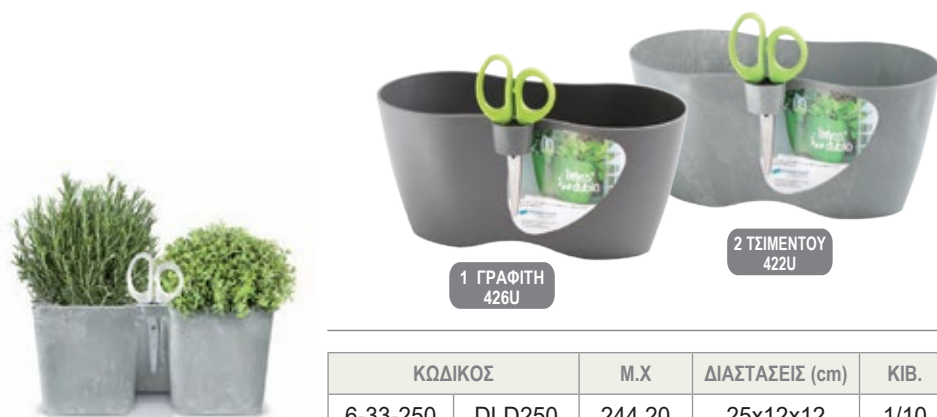

LIMES DUBLO