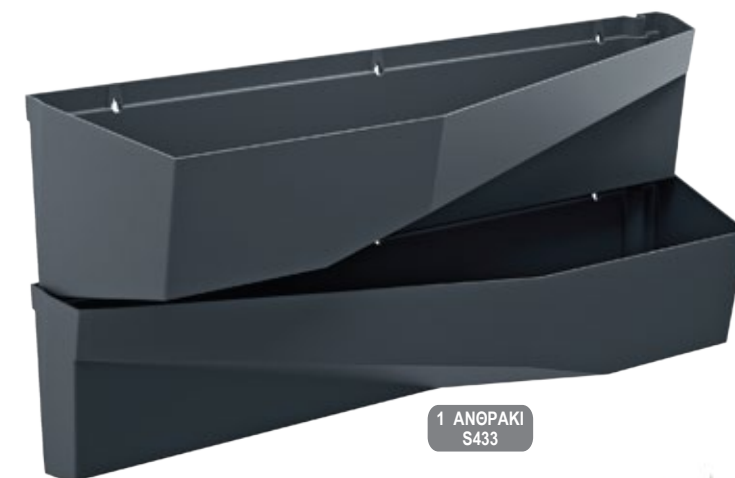

ΚΩΔΙΚΟΣ		M.X	ΔΙΑΣΤΑΣΕΙΣ (cm)	ΚΙΒ.
9-50-800	IO3W800	2415 30	78x19x35	1/1