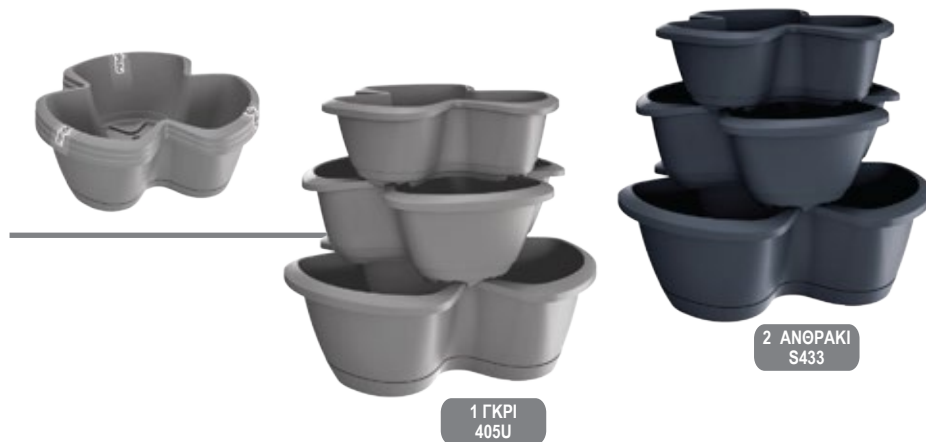

CASCADE WALL

ΚΩΔΙΚΟΣ	Μ.Χ	ΔΙΑΣΤΑΣΕΙΣ (cm)	ΚΙΒ.	
9-50-600-1	IO2W600W	2428 70	67x17.7x57	1/1

CASCADE GARDEN

ΚΩΔΙΚΟΣ	Μ.Χ	ΔΙΑΣΤΑΣΕΙΣ (cm)	ΚΙΒ.	
9-50-600-2	IO2W600S	2428 70	68.5x19x54.6	1/1

ΚΩΔΙΚΟΣ		M.X	ΔΙΑΣΤΑΣΕΙΣ (cm)	ΚΙΒ.
8-49-123	DRET123S	248 90	Ø47x17/40.4	1/1