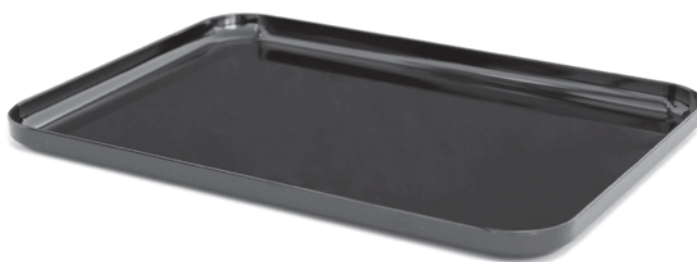

AR00014016

14016/BLK ΔΙΣΚΟΣ

ΟΡΘΟΓ. 280x200xh15mm

6

AR00014017

14017/BLK ΔΙΣΚΟΣ

ΟΡΘΟΓ. 350x250xh20mm

6

AR00014018

14018/BLK ΔΙΣΚΟΣ

ΟΡΘΟΓ. 420x300xh25mm

6